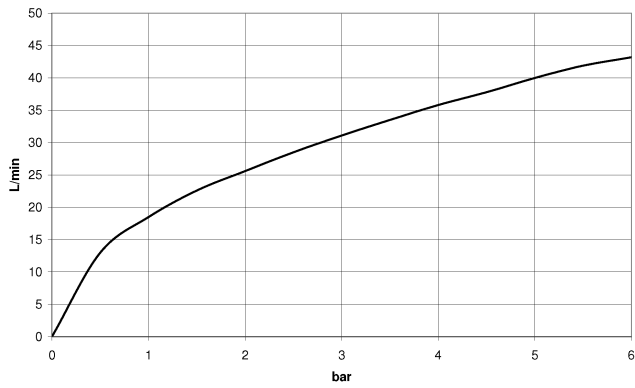

**TARA Válvula lateral cierre a la derecha frío o caliente - Dark Platinum
cepillado**

TARA

20 000 892

- Diámetro del orificio 32 mm
- Roseta Ø 55 mm

	Dark Platinum cepillado	20 000 892-99
	Cromo	20 000 892-00
	Platino cepillado	20 000 892-06
	Platino	20 000 892-08
	Dark Chrome	20 000 892-19
	Latón cepillado (Oro 23k)	20 000 892-28
	Negro mate	20 000 892-33
	Champagne cepillado (Oro 22k)	20 000 892-46
	Champagne (Oro 22k)	20 000 892-47
	Cromo cepillado	20 000 892-93

20 000 892
mm [inches]

Diagrama de flujo

Certificado

WRAS_2112061. IAPMO_4976 (4).

20 000 892

Piezas para otros acabados pueden encontrarse aquí:
Cromo

Lista de piezas de recambios

N°	Número de artículo	Denominación	Cantidad de montaje	Plazo de entrega
1	90 20 89 010 10-99	manilla	1	30
2	09 20 89 010-99	manilla	1	60
3	90 12 12 007 00-99	alojamiento	1	30
4	90 30 11 029 00 90	disco	1	2
5	90 30 30 075 00 90	tornillo	1	2
6	09 21 02 140-99	camisa	1	30
7	09 27 89 105-99	roseta	1	30
8	90 14 10 043 00 90	sello	1	2
9	90 17 11 040 31 90	pieza lateral	1	2