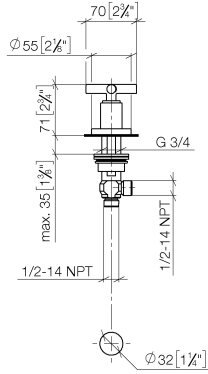

**TARA Válvula lateral cierre a la derecha frío o caliente - Dark Platinum
cepillado**

TARA

20 000 892

- Diámetro del orificio 32 mm
- Roseta Ø 55 mm

	Dark Platinum cepillado	20 000 892-99
	Cromo	20 000 892-00
	Platino cepillado	20 000 892-06
	Platino	20 000 892-08
	Dark Chrome	20 000 892-19
	Latón cepillado (Oro 23k)	20 000 892-28
	Negro mate	20 000 892-33
	Champagne cepillado (Oro 22k)	20 000 892-46
	Champagne (Oro 22k)	20 000 892-47
	Cromo cepillado	20 000 892-93

20 000 892
mm [inches]

Diagrama de flujo

Certificado

WRAS_2112061. IAPMO_4976 (4).

20 000 892

Piezas para otros acabados pueden encontrarse aquí:
Cromo

Lista de piezas de recambios

N°	Número de artículo	Denominación	Cantidad de montaje	Plazo de entrega
1	90 20 89 010 10-99	manilla	1	30
2	09 20 89 010-99	manilla	1	60
3	90 12 12 007 00-99	alojamiento	1	30
4	90 30 11 029 00 90	disco	1	2
5	90 30 30 075 00 90	tornillo	1	2
6	09 21 02 140-99	camisa	1	30
7	09 27 89 105-99	roseta	1	30
8	90 14 10 043 00 90	sello	1	2
9	90 17 11 040 31 90	pieza lateral	1	2