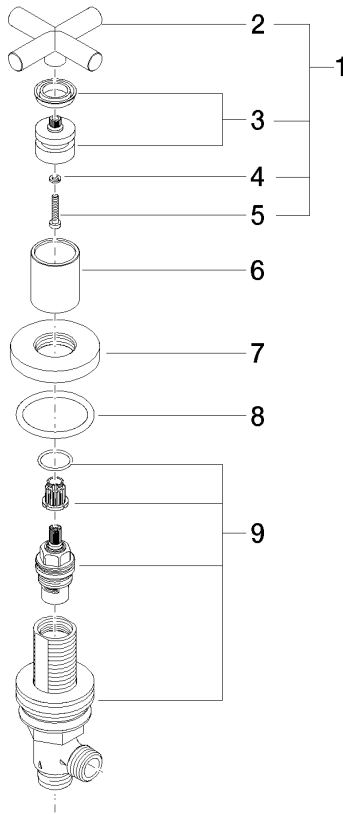

**TARA Válvula lateral cierre a la derecha frío o caliente - Dark Platinum
cepillado**

TARA

20 000 892

- Diámetro del orificio 32 mm
- Roseta Ø 55 mm

	Dark Platinum cepillado	20 000 892-99
	Cromo	20 000 892-00
	Platino cepillado	20 000 892-06
	Platino	20 000 892-08
	Dark Chrome	20 000 892-19
	Latón cepillado (Oro 23k)	20 000 892-28
	Negro mate	20 000 892-33
	Champagne cepillado (Oro 22k)	20 000 892-46
	Champagne (Oro 22k)	20 000 892-47
	Cromo cepillado	20 000 892-93

20 000 892
mm [inches]

Diagrama de flujo

Certificado

WRAS_2112061. IAPMO_4976 (4).

20 000 892

Piezas para otros acabados pueden encontrarse aquí:
Cromo

Lista de piezas de recambios

N°	Número de artículo	Denominación	Cantidad de montaje	Plazo de entrega
1	90 20 89 010 10-99	manilla	1	30
2	09 20 89 010-99	manilla	1	60
3	90 12 12 007 00-99	alojamiento	1	30
4	90 30 11 029 00 90	disco	1	2
5	90 30 30 075 00 90	tornillo	1	2
6	09 21 02 140-99	camisa	1	30
7	09 27 89 105-99	roseta	1	30
8	90 14 10 043 00 90	sello	1	2
9	90 17 11 040 31 90	pieza lateral	1	2